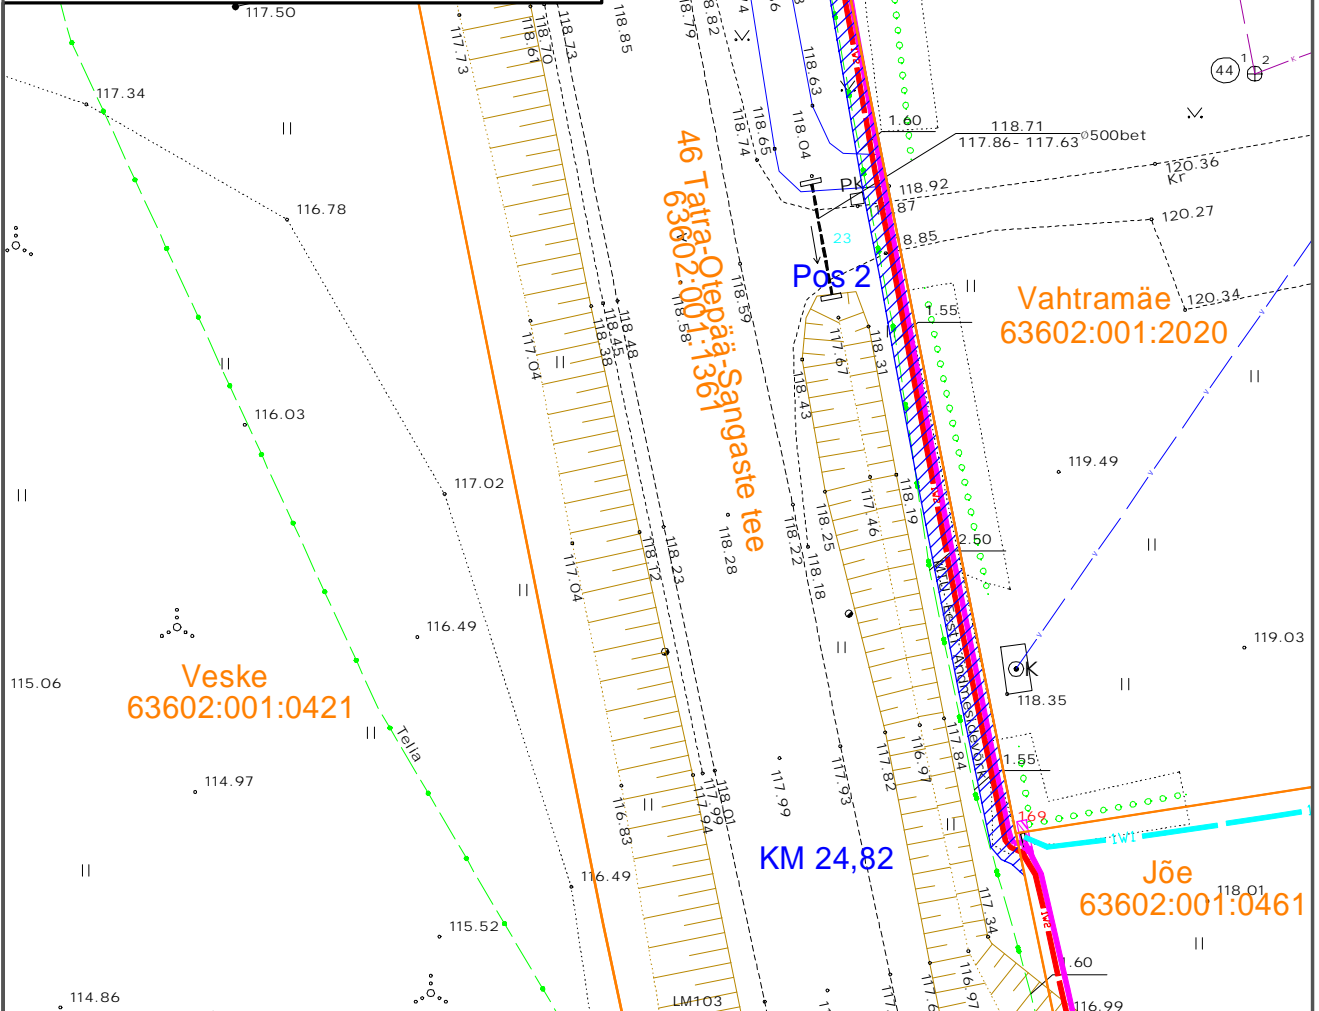

ISIKLIKU KASUTUSÕIGUSE SEADMISE PLAAN

63602:001:1361
46 Tatra-Otepää-Sangaste tee
Kastolatsi küla, Otepää vald, Valgamaa

Möötkava 1:500 (A4)
Leht 1 (Lehti 1)

Jrk nr	IKÕ ala Pos nr (plaanil)	Kinnistu registrios a number	Katastriüksuse tunnus, nimi ja sihtotstarve	Asukoht riigitee suhtes (nr ja nimi) (lõigu algus ja lõpp km)	Ala pindala m ²
2.	Pos 2	7469550	63602:001:1361; transpordimaa	46 Tatra-Otepää-Sangaste tee km 24,76-24,82	115

Tingmärgid

-  projekteeritud 10kV maakaabelliin
-  projekteeritud 0,4kV maakaabelliin
-  katastripiir
-  isikliku kasutusõiguse seadmise ala